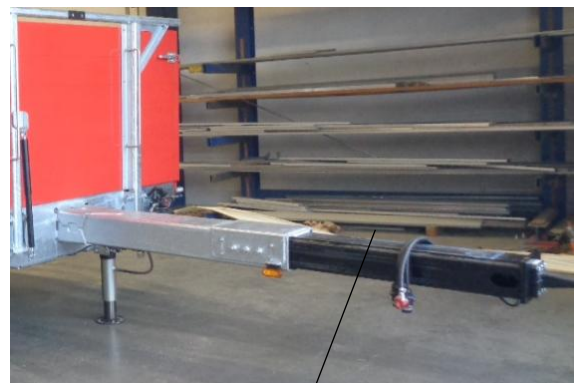

Tieflader mit gerader Ladefläche Stahl-Bordwänden, Stauraum und Alu-Auffahrampen

Tieflader mit gerader Ladefläche Alu-Bordwänden, Stauraum und Alu-Auffahrampen

Tandem-Tieflader TTL 119 mit niedriger Ladehöhe 700 mm und Steckungen

Unsere Demmler Tandem-Tieflader zeichnen sich durch robuste Verarbeitung und der Montage von hochwertigen Materialien aus.

Perfektionieren Sie Ihren persönlichen Anhänger mittels Sonderausstattungen für Ihren speziellen Gebrauch.

Garten- und Landschaftsbau, Bauunternehmer, Holzfachbetriebe, Forstwirtschaft, Landwirte und Lohnunternehmen profitieren von den vielfachen Einsatzbereichen.

Gegen Aufpreis erhältlich:

- ✓ Andere Brückenlängen
- ✓ Luftfederung
- ✓ Ersatzradhalter
- ✓ Rungenstecksystem
- ✓ Werkzeugkasten
- ✓ Hydraulische Rampen
- ✓ Abklappbar Stirnwand
- ✓ Ausziehbare Deichsel
- ✓ Stirnwandaufsatz

Rungenstecksystem und abklappbare Stirnwand

Stirnwandaufsatz aus Laserblech

Ausziehbare Deichsel

Rampen mit Holz belegt

Rampen mit Gitterrost (Aufpreis)

Automatische Abstützung an den Rampen (Aufpreis)

Spiralfedern für Rampen