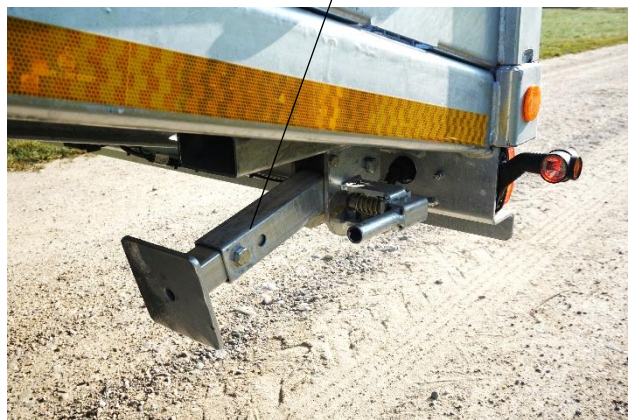

Abstützung hinten unter der Ladefläche (Serie)