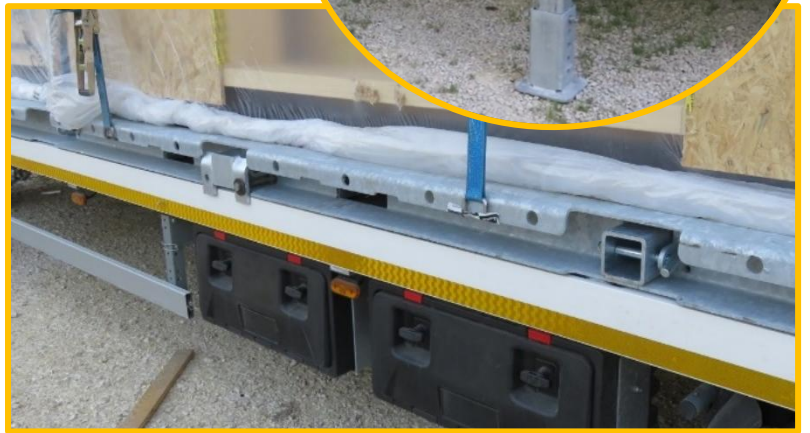

Ihr Partner in allen Transportlösungen!

Wechselbrücke

DEKRA-Zertifiziert

Seit Jahren erfolgreich
bei einem
Fertighausunternehmen
im Einsatz!

- ✓ Aufnehmen und Absetzen mittels Luftfederung
- ✓ Durchlaufzeiten können verkürzt werden
- ✓ Zeitersparnis beim Be- und Entladen
- ✓ für den Aufbau wird kein Kran benötigt
- ✓ für den Rücktransport können mehrere leere Brücken übereinandergestapelt werden

Ihr Partner in allen Transportlösungen!

- ✓ mehrere Möglichkeiten für Steckungen
- ✓ Brücken können auch für Überbreite verwendet werden
- ✓ Standsicherheit mittels Spanngurt an den Stützen
- ✓ unzählige Brückenbefestigungs- und Zurmmöglichkeiten

Selbstverständlich fertigen wir auch Tieflader mit 2, 3 oder 4 Achsen in allen möglichen Ausführungen.

MEHR ALS 120 JAHRE ERFAHRUNG IM FAHRZEUGBAU!

Demmler GmbH & Co. KG
 Fahrzeug u. Karosseriebau
 Gewerbestraße 5
 D-86637 Wertingen – Geratshofen